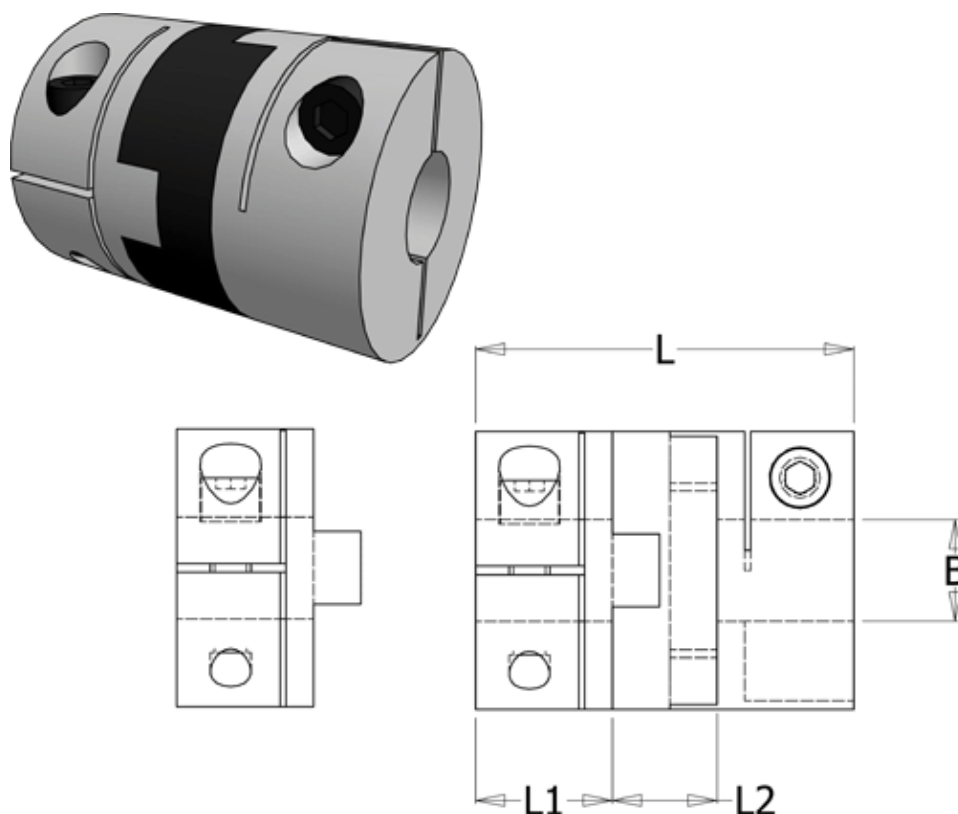

Varenummer: 33214563332
Beskrivelse: Oldham koblingsnav 456H33.32 ALU
med klemnav og gennemgående boring 10

Mål

B1 = 10
D = 33.3
L = 48
L1 = 15
L2 = 18

Moment
(Nm) = 9

Note: Overnævnte varenr. er kun for et koblingsnav. Der går 2 koblingsnav og 1 element til
= 1 komplet kobling

Skrue = M4